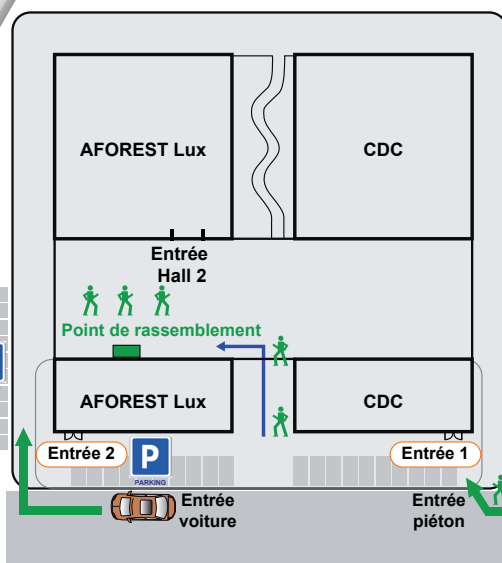

Coordonnées GPS :
49.508124785129425,
6.100901019247034

AFOREST
Centre de Bettembourg
448, Z.A.E. Wolser F
L-3290 Bettembourg
+352.28.99.34.41